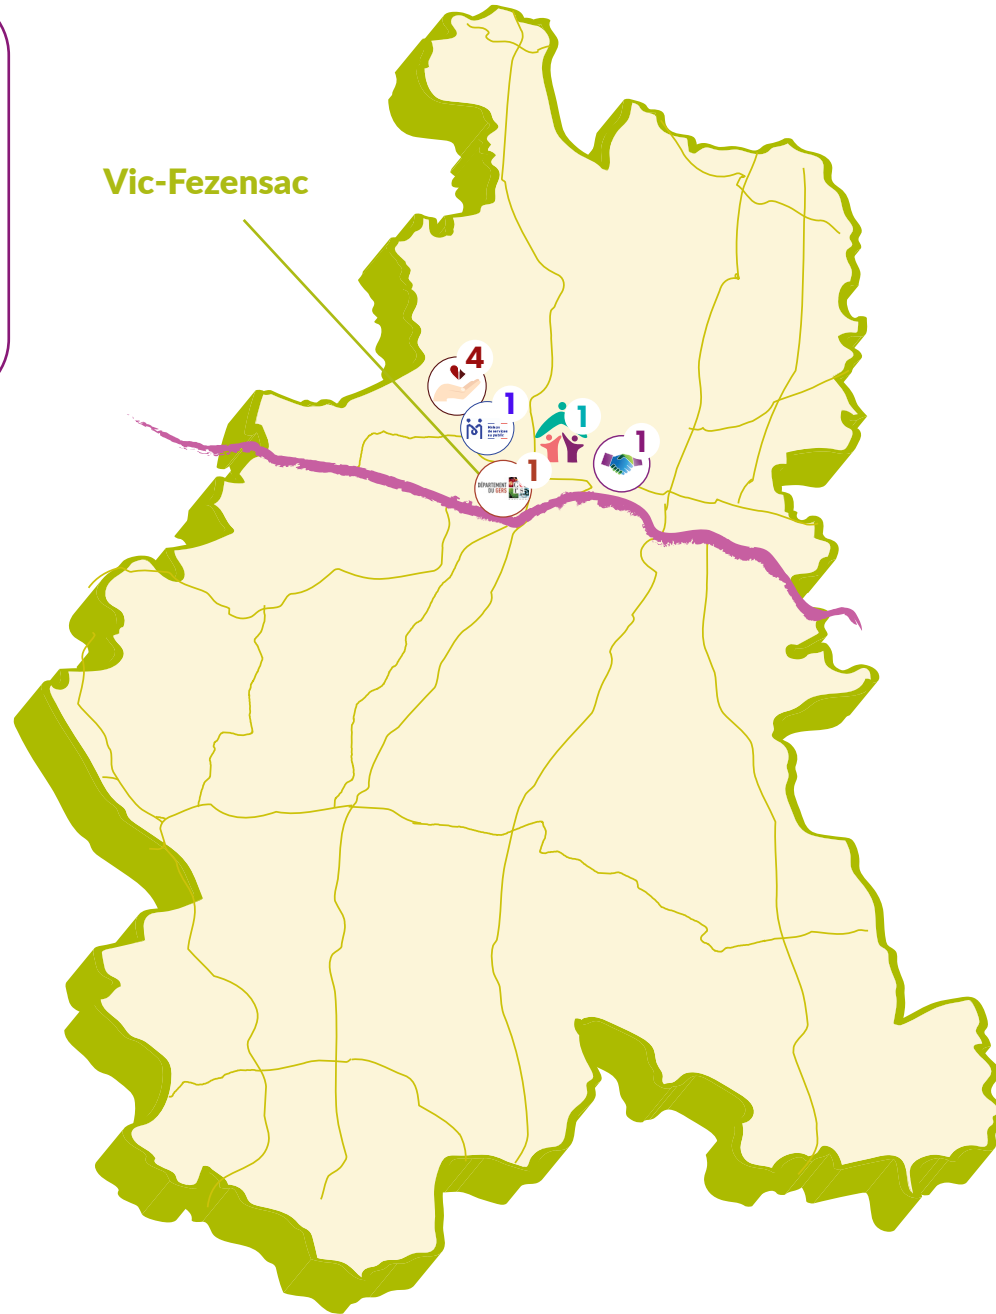

SOLIDARITÉ & ACCÈS AUX DROITS

Légende :

MDS

Insertion

MSAP FS

Pôle Action Sociale

Assos de solidarités

Vic-Fezensac

— Routes départementales
— Route nationale

1.87 km