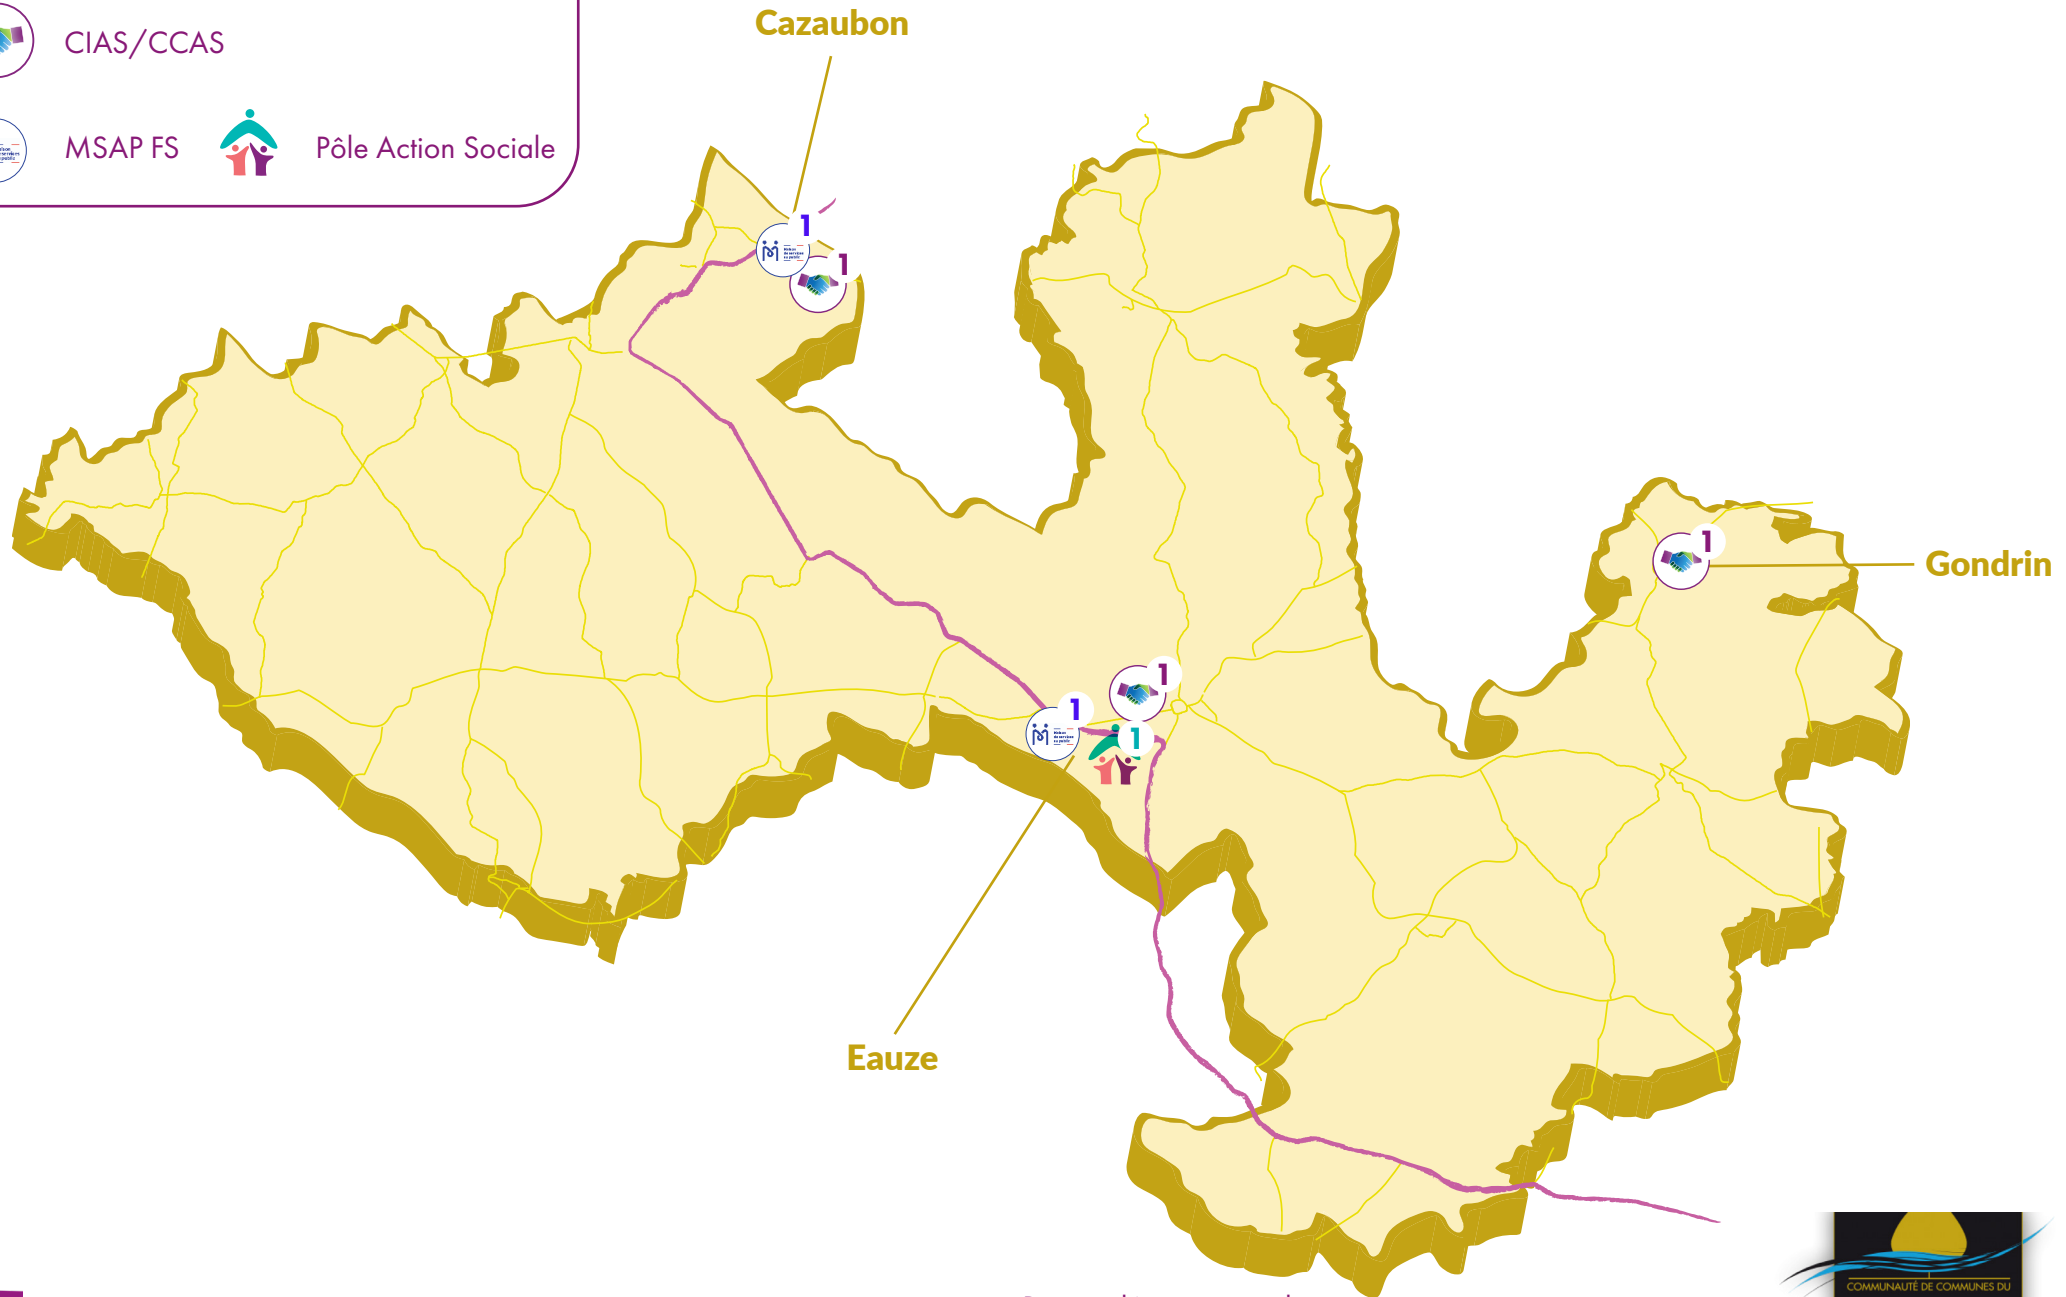

## Légende :

CIAS/CCAS

MSAP FS

Pôle Action Sociale

— Routes départementales

— Route nationale

1.85km